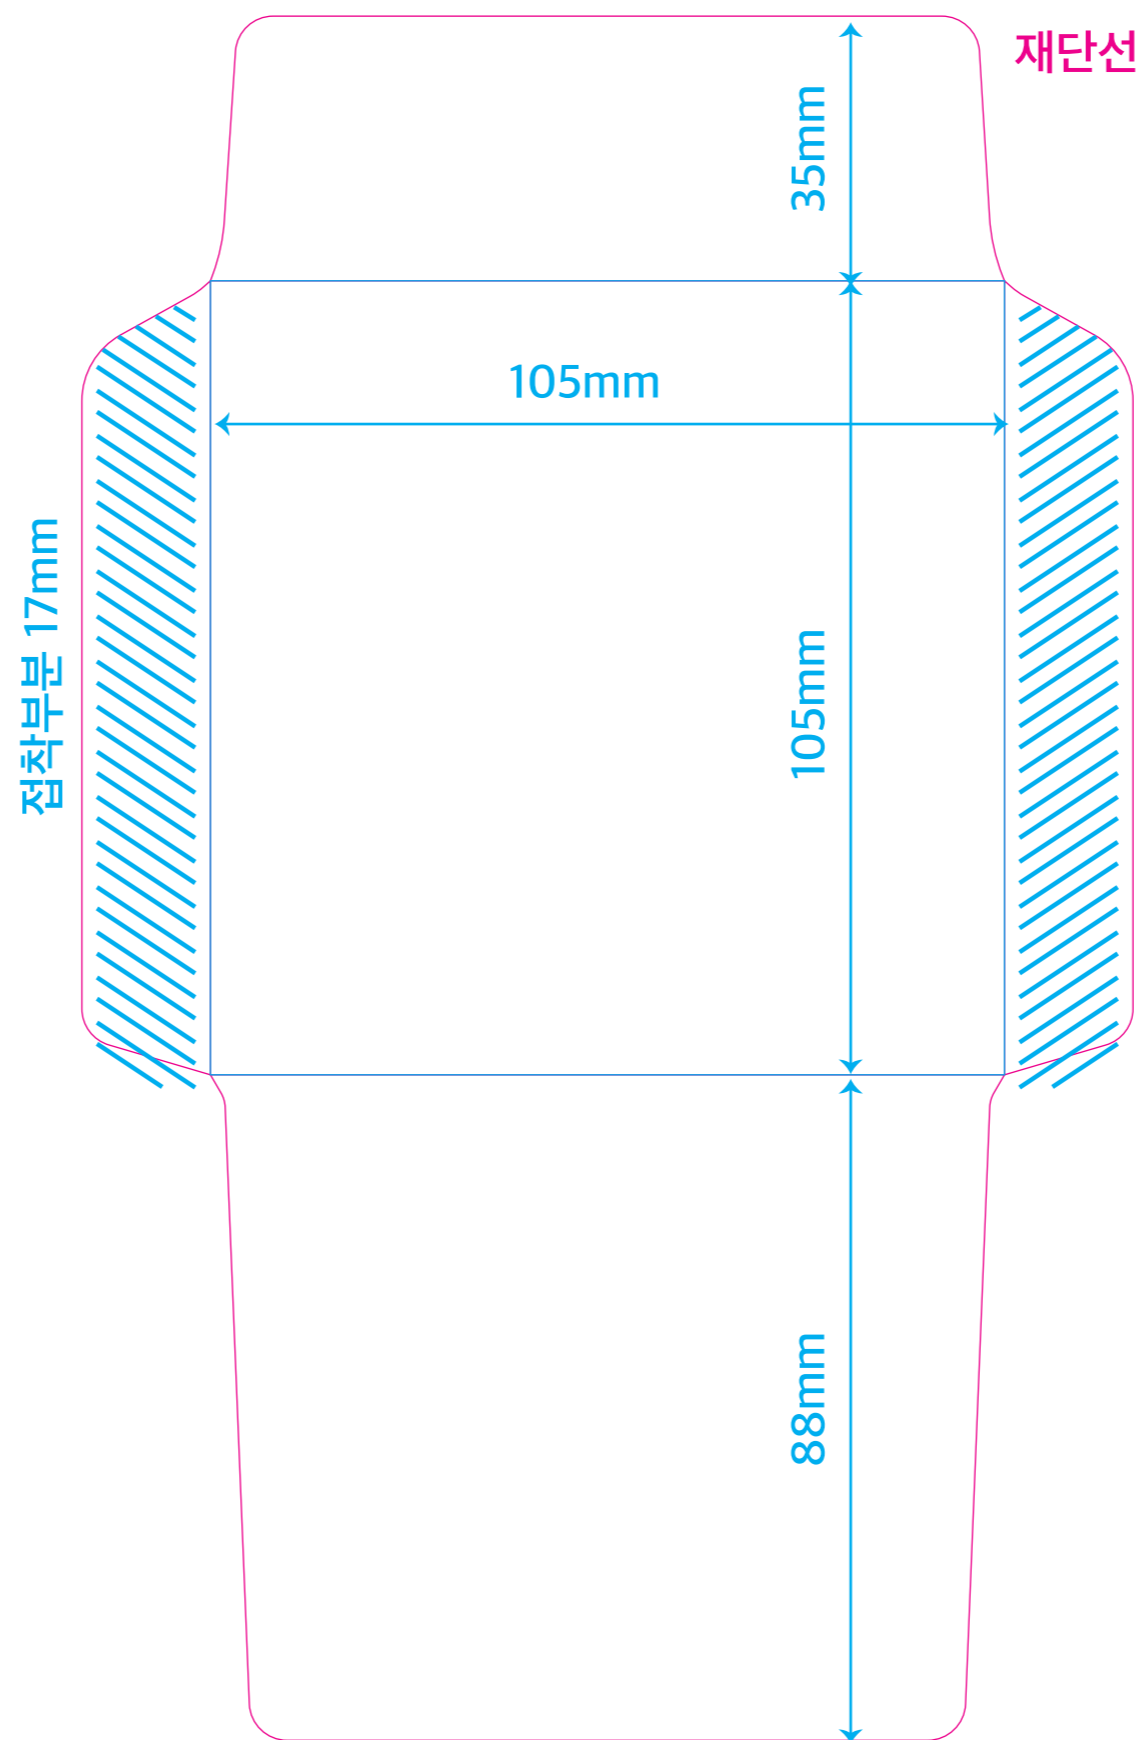

접었을때

펼침면

별도사이즈 봉투 / 4도 인쇄 / 밍크지(매직칼라)벚꽃색(연핑크) 150g / 1000매

바깥면

안쪽면